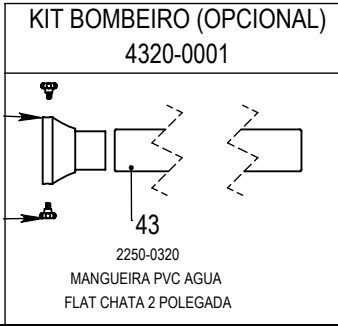

DES.	OTÁVIO	22/05/2018	MATERIAL : AÇO
VERIF.			ESPECIF. :
APROV.			CÓD. MATERIAL : 00000
	VISTO	DATA	ESCALA : 1/2
NOME : MOTOR DE POPA JET TURBO CUT PANTANEIRO			CLIENTE :
			CÓD. CAD. :
			CÓD. PEÇA : 4751-0032
		DATA	DES.
		VERIF.	APROV.