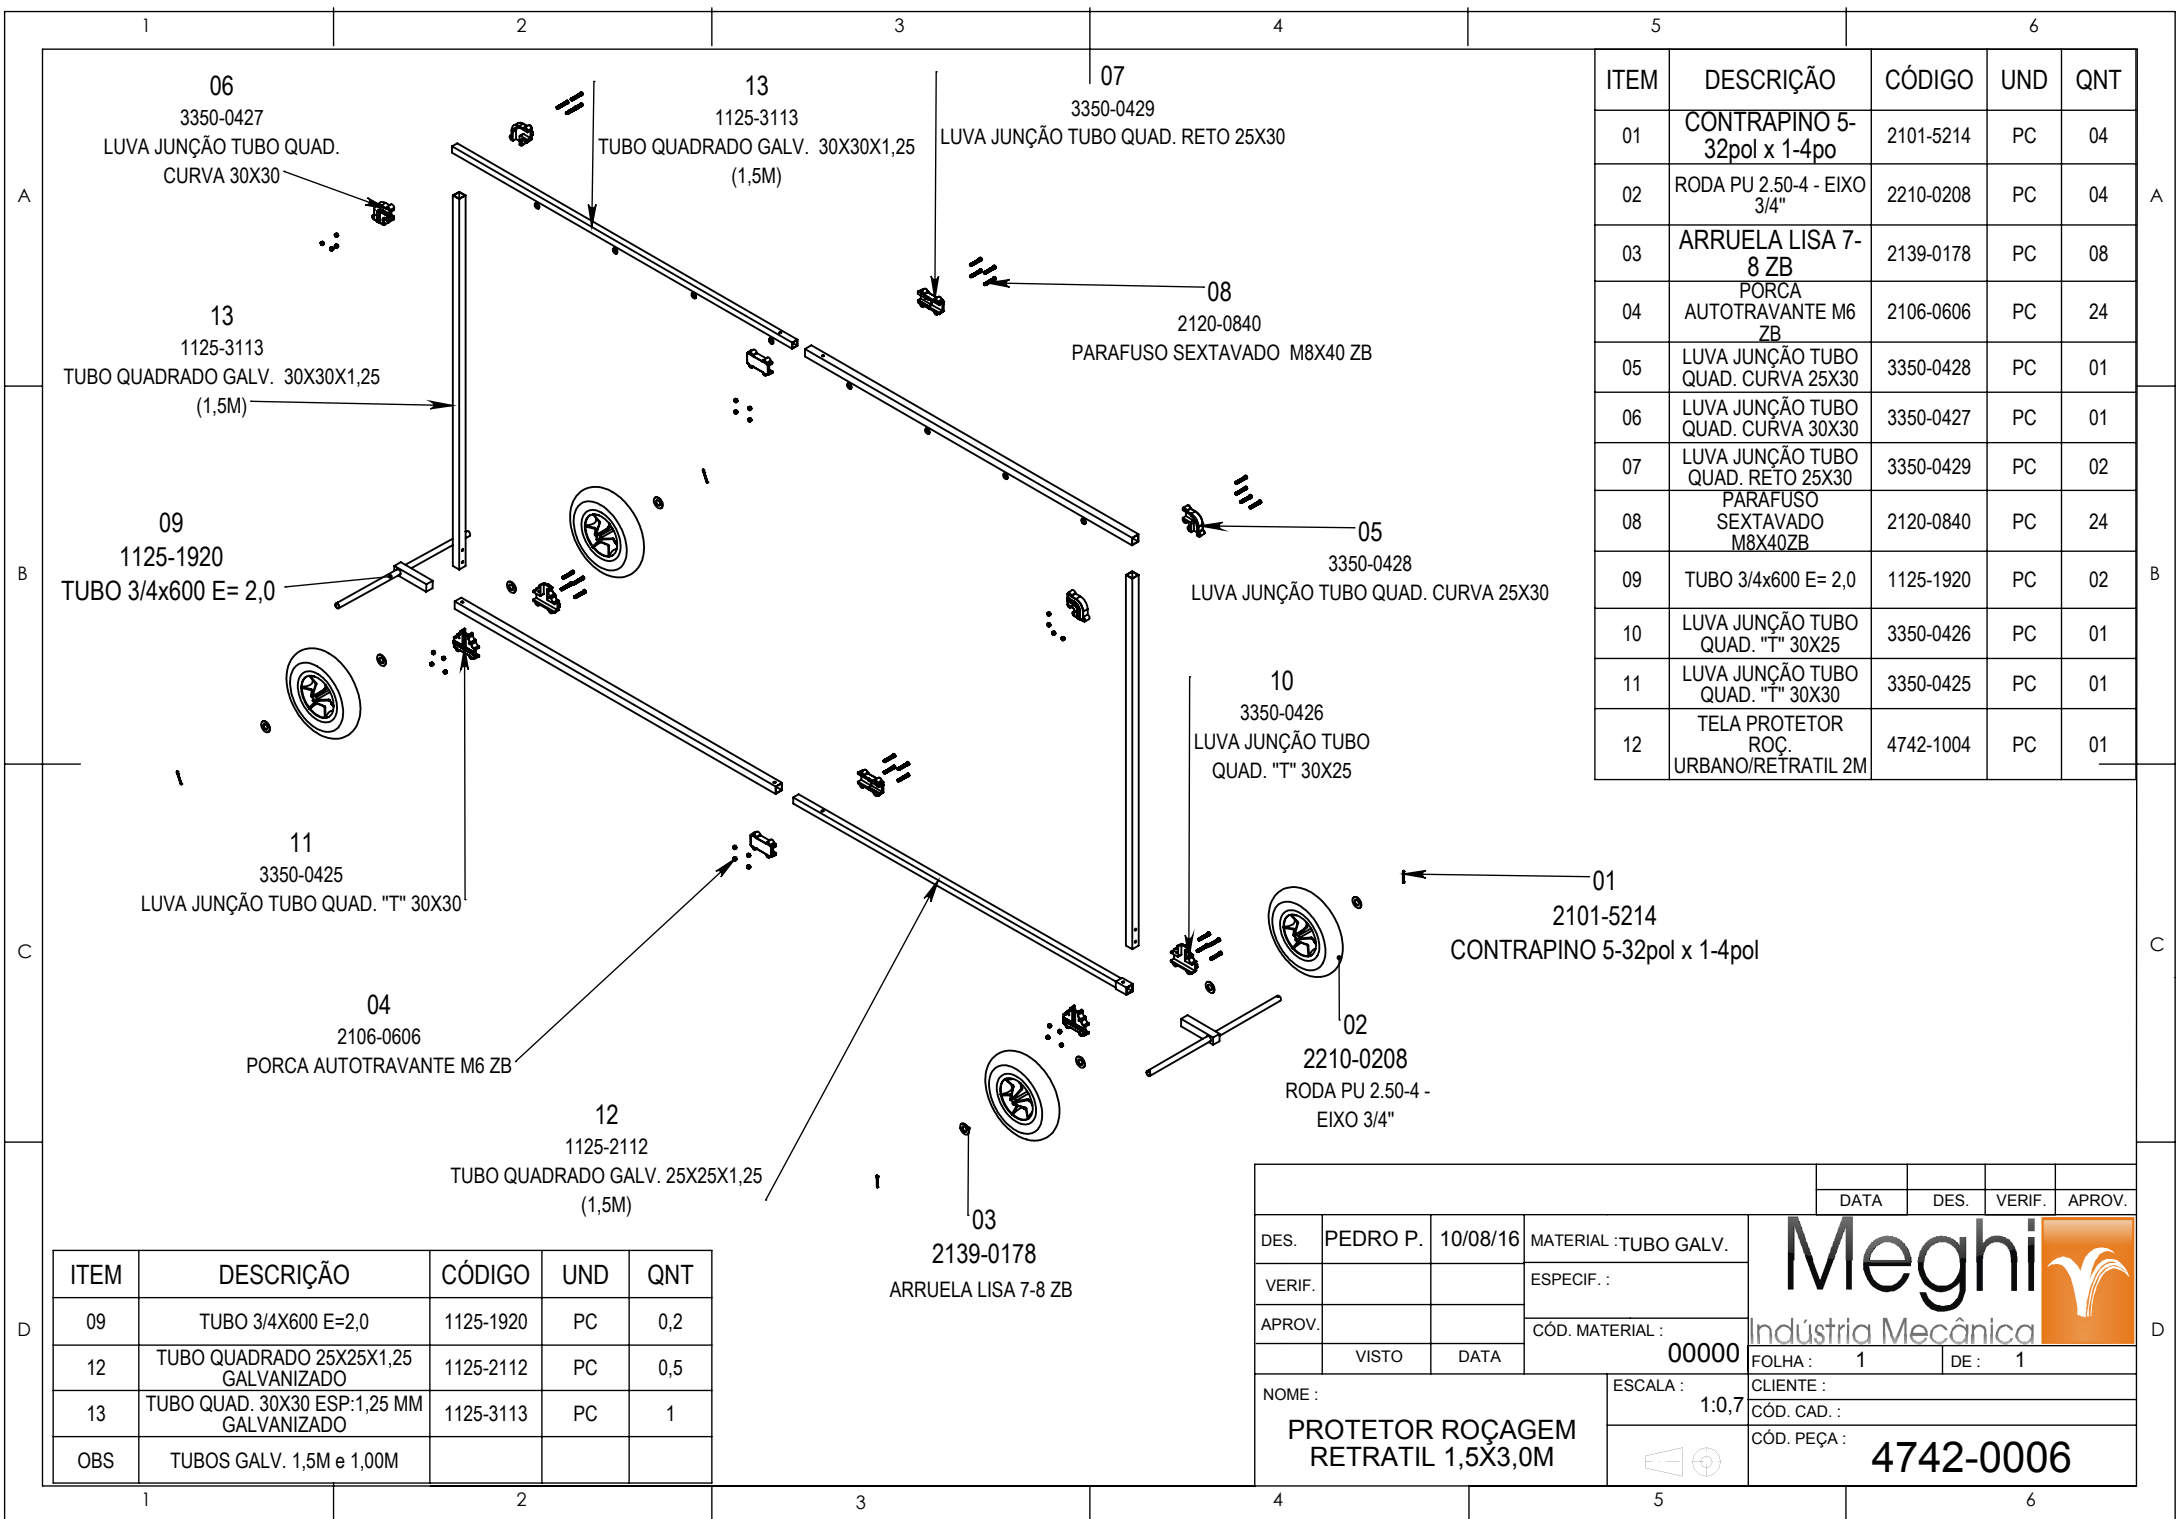

ITEM	DESCRIÇÃO	CÓDIGO	UND	QNT
01	CONTRAPINO 5-32pol x 1-4po	2101-5214	PC	04
02	RODA PU 2,50-4 - EIXO 3/4"	2210-0208	PC	04
03	ARRUELA LISA 7-8 ZB	2139-0178	PC	08
04	PORCA AUTOTRAVANTE M6 ZB	2106-0606	PC	24
05	LUVA JUNÇÃO TUBO QUAD. CURVA 25X30	3350-0428	PC	01
06	LUVA JUNÇÃO TUBO QUAD. CURVA 30X30	3350-0427	PC	01
07	LUVA JUNÇÃO TUBO QUAD. RETO 25X30	3350-0429	PC	02
08	PARAFUSO SEXTAVADO M8X40ZB	2120-0840	PC	24
09	TUBO 3/4x600 E= 2,0	1125-1920	PC	02
10	LUVA JUNÇÃO TUBO QUAD. "T" 30X25	3350-0426	PC	01
11	LUVA JUNÇÃO TUBO QUAD. "T" 30X30	3350-0425	PC	01
12	TELA PROTETOR ROÇ. URBANO/RETRATIL 2M	4742-1004	PC	01

ITEM	DESCRIÇÃO	CÓDIGO	UND	QNT
09	TUBO 3/4X600 E=2,0	1125-1920	PC	0,2
12	TUBO QUADRADO 25X25X1,25 GALVANIZADO	1125-2112	PC	0,34
13	TUBO QUAD. 30X30 ESP:1,25 MM GALVANIZADO	1125-3113	PC	0,83
OBS	TUBOS GALV. 1,5M e 1,00M			

DES.	PEDRO P.	10/08/16	MATERIAL :TUBO GALV.
VERIF.			ESPECIF. :
APROV.			CÓD. MATERIAL : 00000
	VISTO	DATA	ESCALA : 1:0,7
NOME : PROTETOR ROÇAGEM RETRATIL 1,5X2,0M			CLIENTE :
			CÓD. CAD. :
			CÓD. PEÇA : 4742-0016

FOLHA : 1 DE : 1

ITEM	DESCRIÇÃO	CÓDIGO	UND	QNT
01	CONTRAPINO 5-32pol x 1-4po	2101-5214	PC	04
02	RODA PU 2.50-4 - EIXO 3/4"	2210-0208	PC	04
03	ARRUELA LISA 7-8 ZB	2139-0178	PC	08
04	PORCA AUTOTRAVANTE M6 ZB	2106-0606	PC	24
05	LUVA JUNÇÃO TUBO QUAD. CURVA 25X30	3350-0428	PC	01
06	LUVA JUNÇÃO TUBO QUAD. CURVA 30X30	3350-0427	PC	01
07	LUVA JUNÇÃO TUBO QUAD. RETO 25X30	3350-0429	PC	02
08	PARAFUSO SEXTAVADO M8X40ZB	2120-0840	PC	24
09	TUBO 3/4x600 E= 2,0	1125-1920	PC	02
10	LUVA JUNÇÃO TUBO QUAD. "T" 30X25	3350-0426	PC	01
11	LUVA JUNÇÃO TUBO QUAD. "T" 30X30	3350-0425	PC	01
12	TELA PROTETOR ROÇ. URBANO/RETRATIL 2M	4742-1004	PC	01